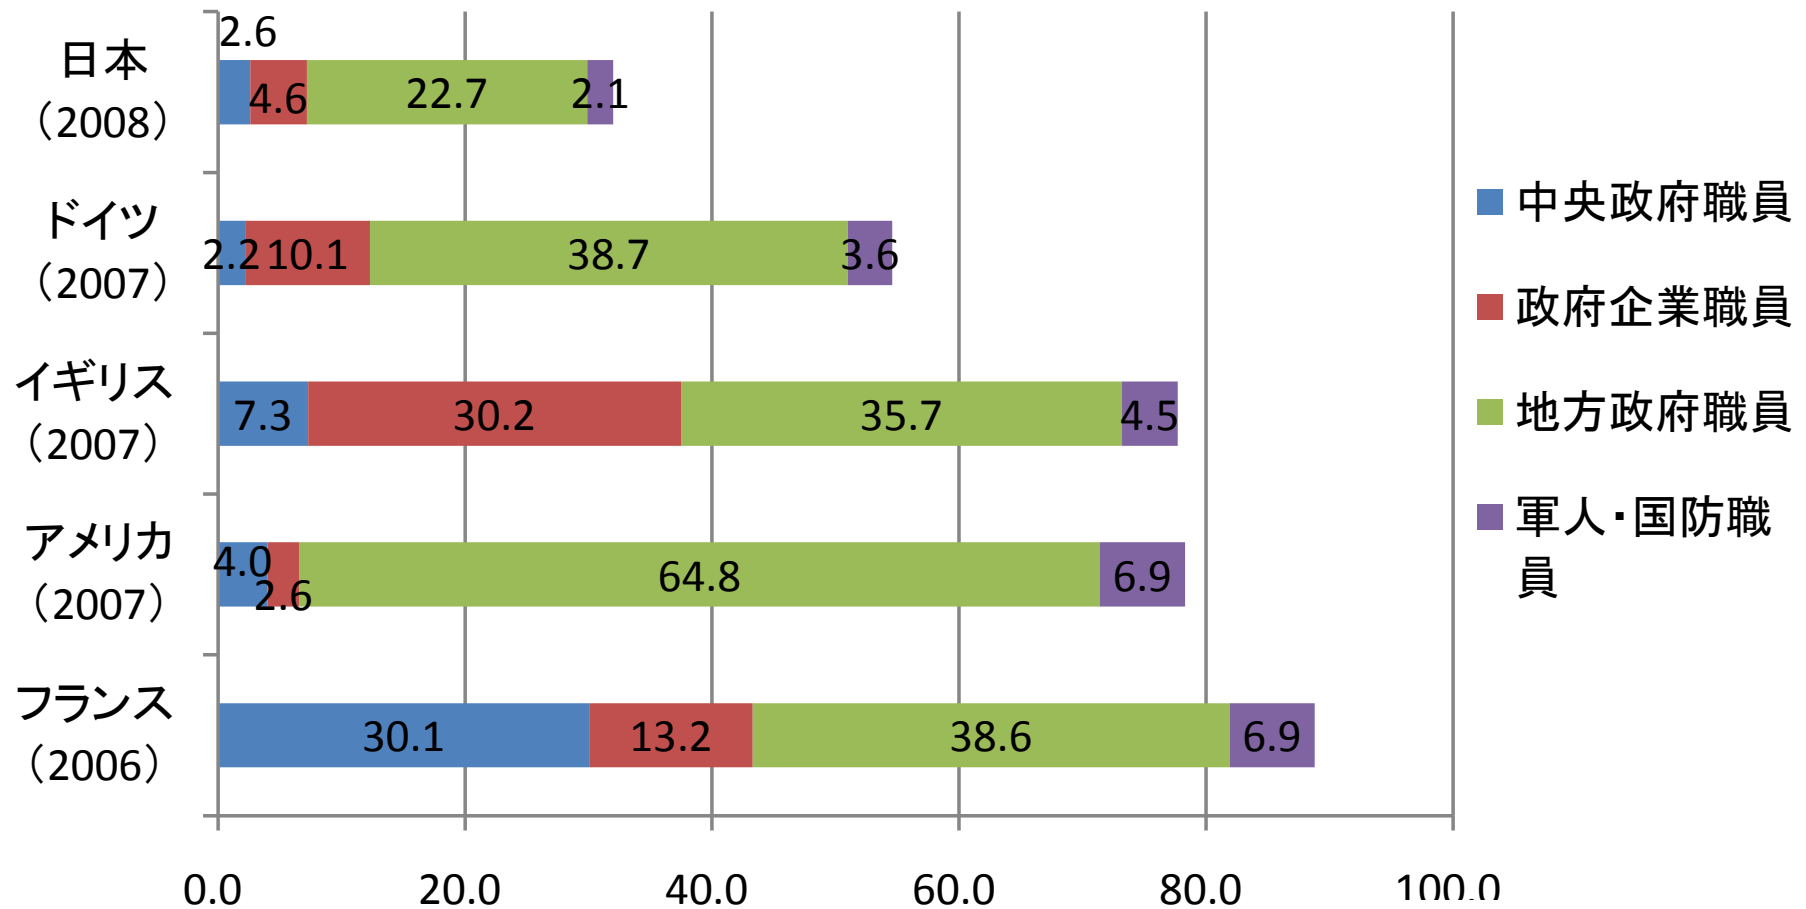

# 人口千人あたり公的部門職員数

(単位:人)

総務省調査参照